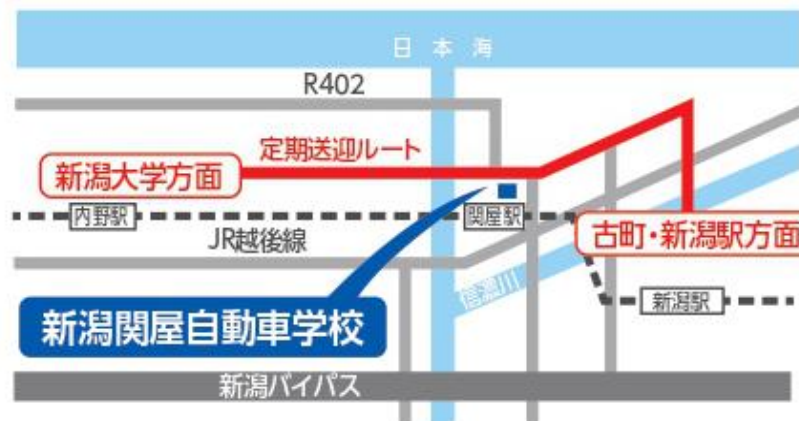

- ◆普通車 3,000円(税込)
- ◆二輪車・審査 1,000円(税込)

ルート送迎サービス

無料

定期送迎スクールバスを毎時間運行しています。新潟大学より22分。新潟駅方面は約15分です。

個別送迎サービス

無料

ルート送迎エリア以外の方も便利・快適
スマホを使ってラクラク予約。送迎時間もメールでお知らせします。
450ヶ所以上の中から好みの送迎場所を選択できます。新たに設定も可能です。送迎場所範囲には指定エリアがございます。詳しくはお問合せください。